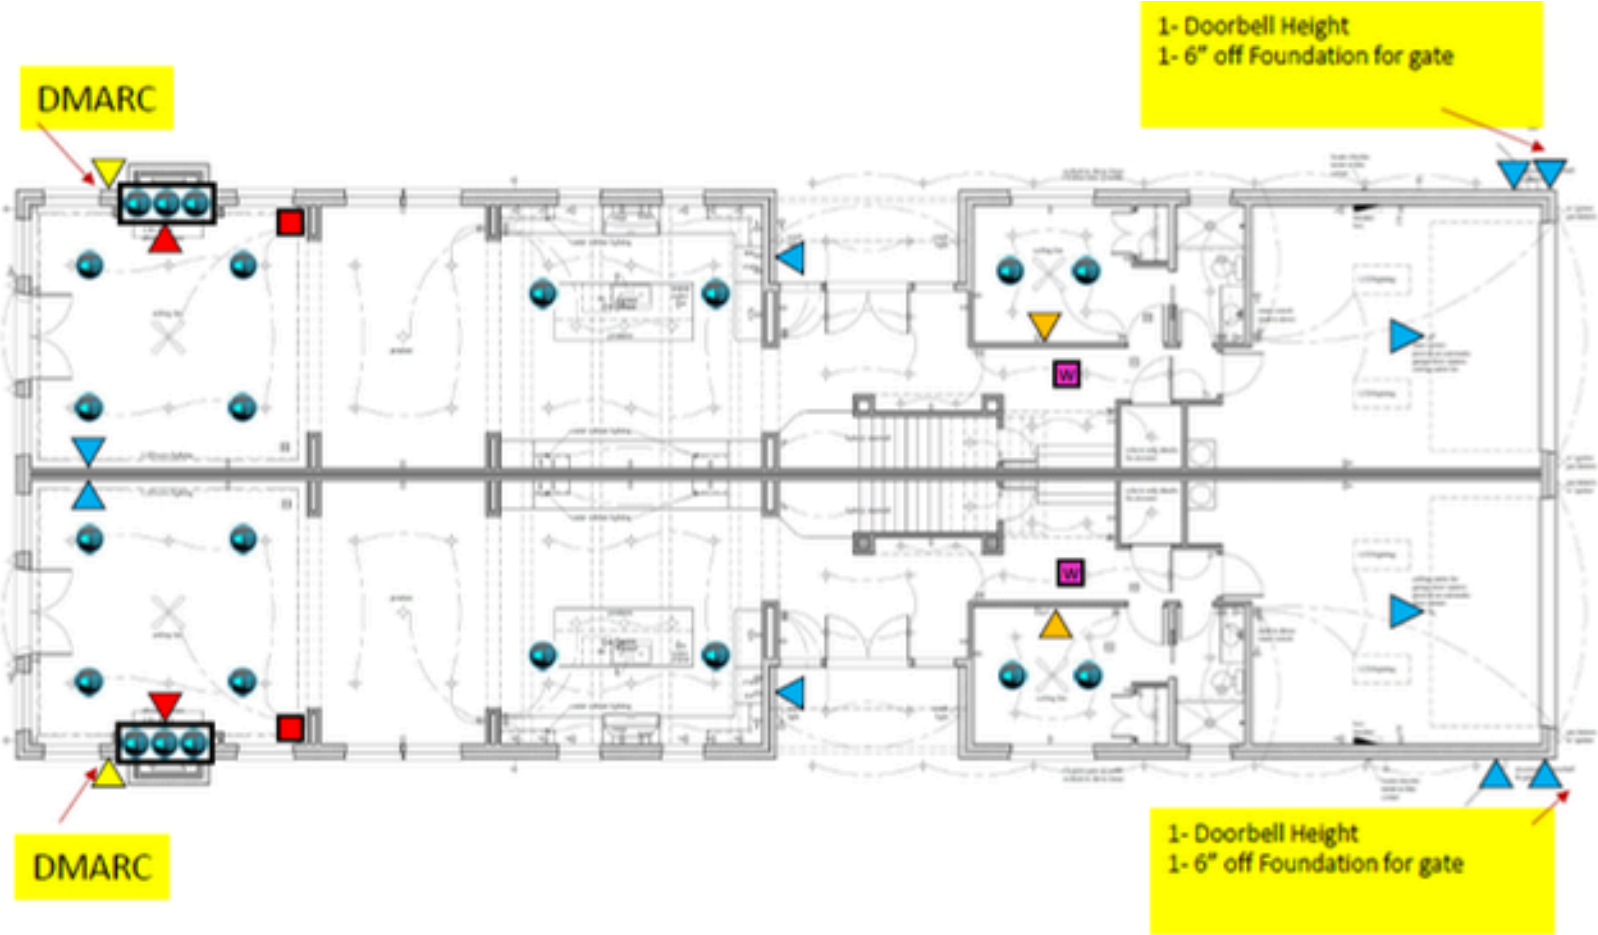

Floor Tile

Utility

Wall tile

Floor Tile

AV Prewire

4035/4037 Hawthorne

AV Prewire

-  Phone/Data/Doorbell
-  Dmarc/ Service Provider Incoming
-  TV - (2)Cat6
-  TV - (3)Cat6
-  Shade
-  In-Ceiling Speaker
-  In-Wall Speaker
-  LCR Speaker
-  Landscape Speaker Stub out
-  In-Wall Subwoofer
-  Wireless Access Point
-  Conduit
-  AV Closet

AV Prewire

4035/4037 Hawthorne

AV Prewire

- ▲ Phone/Data/Doorbell
- ▲ Dimmer/ Service Provider Incoming
- ▲ TV - (2) Cat6
- ▲ TV - (3) Cat6
- ▲ Shade
- In-Ceiling Speaker
- In-Wall Speaker
- LCR Speaker
- Landscape Speaker Stub out
- In-Wall Subwoofer
- Wireless Access Point
- Conduit
- AV Closet