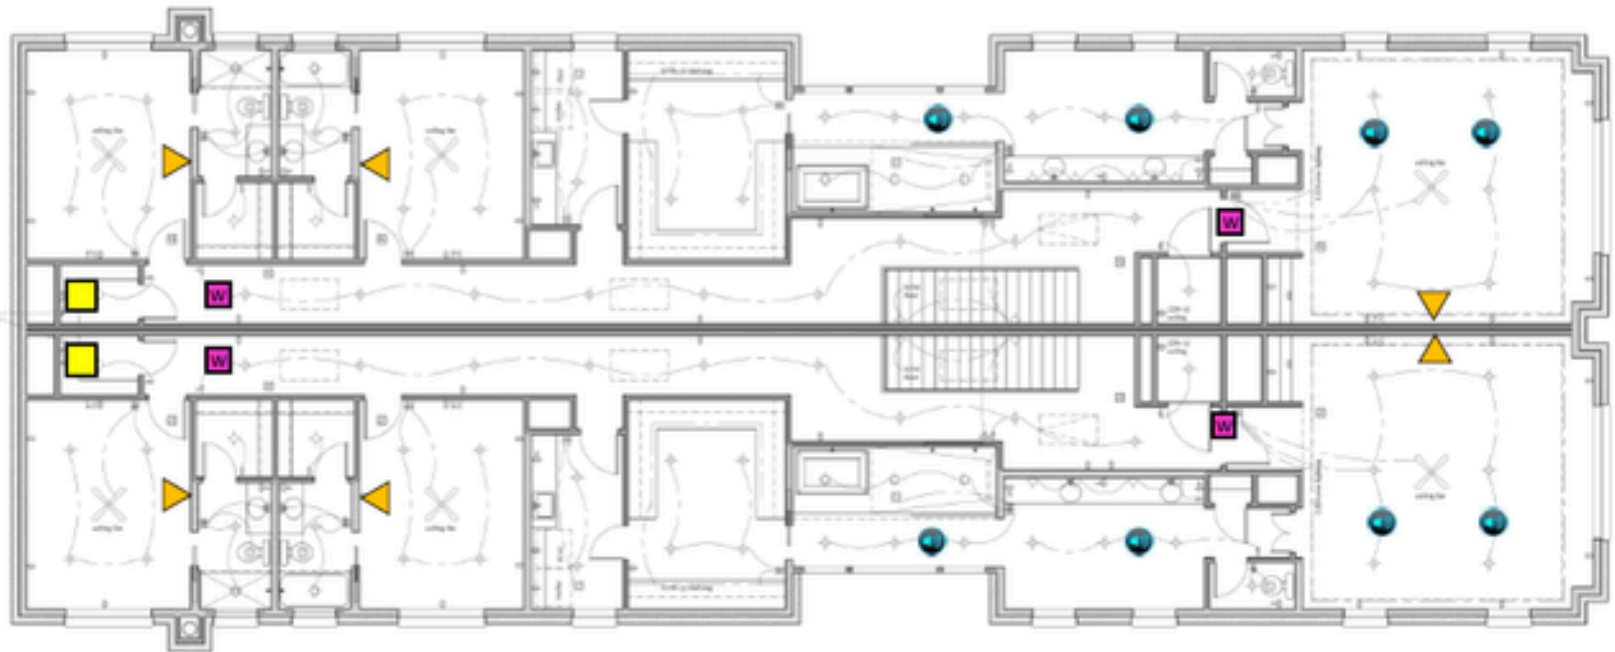

Floor Tile

Utility

Wall tile

Floor Tile

AV Prewire

4035/4037 Hawthorne

AV Prewire

-  Phone/Data/Doorbell
-  Dmarc/ Service Provider Incoming
-  TV - (2)Cat6
-  TV - (3)Cat6
-  Shade
-  In-Ceiling Speaker
-  In-Wall Speaker
-  LCR Speaker
-  Landscape Speaker Stub out
-  In-Wall Subwoofer
-  Wireless Access Point
-  Conduit
-  AV Closet

AV Prewire

4035/4037 Hawthorne

AV Prewire

- ▲ Phone/Data/Doorbell
- ▲ Dimmer/ Service Provider Incoming
- ▲ TV - (2) Cat6
- ▲ TV - (3) Cat6
- ▲ Shade
- In-Ceiling Speaker
- In-Wall Speaker
- LCR Speaker
- Landscape Speaker Stub out
- In-Wall Subwoofer
- Wireless Access Point
- Conduit
- AV Closet